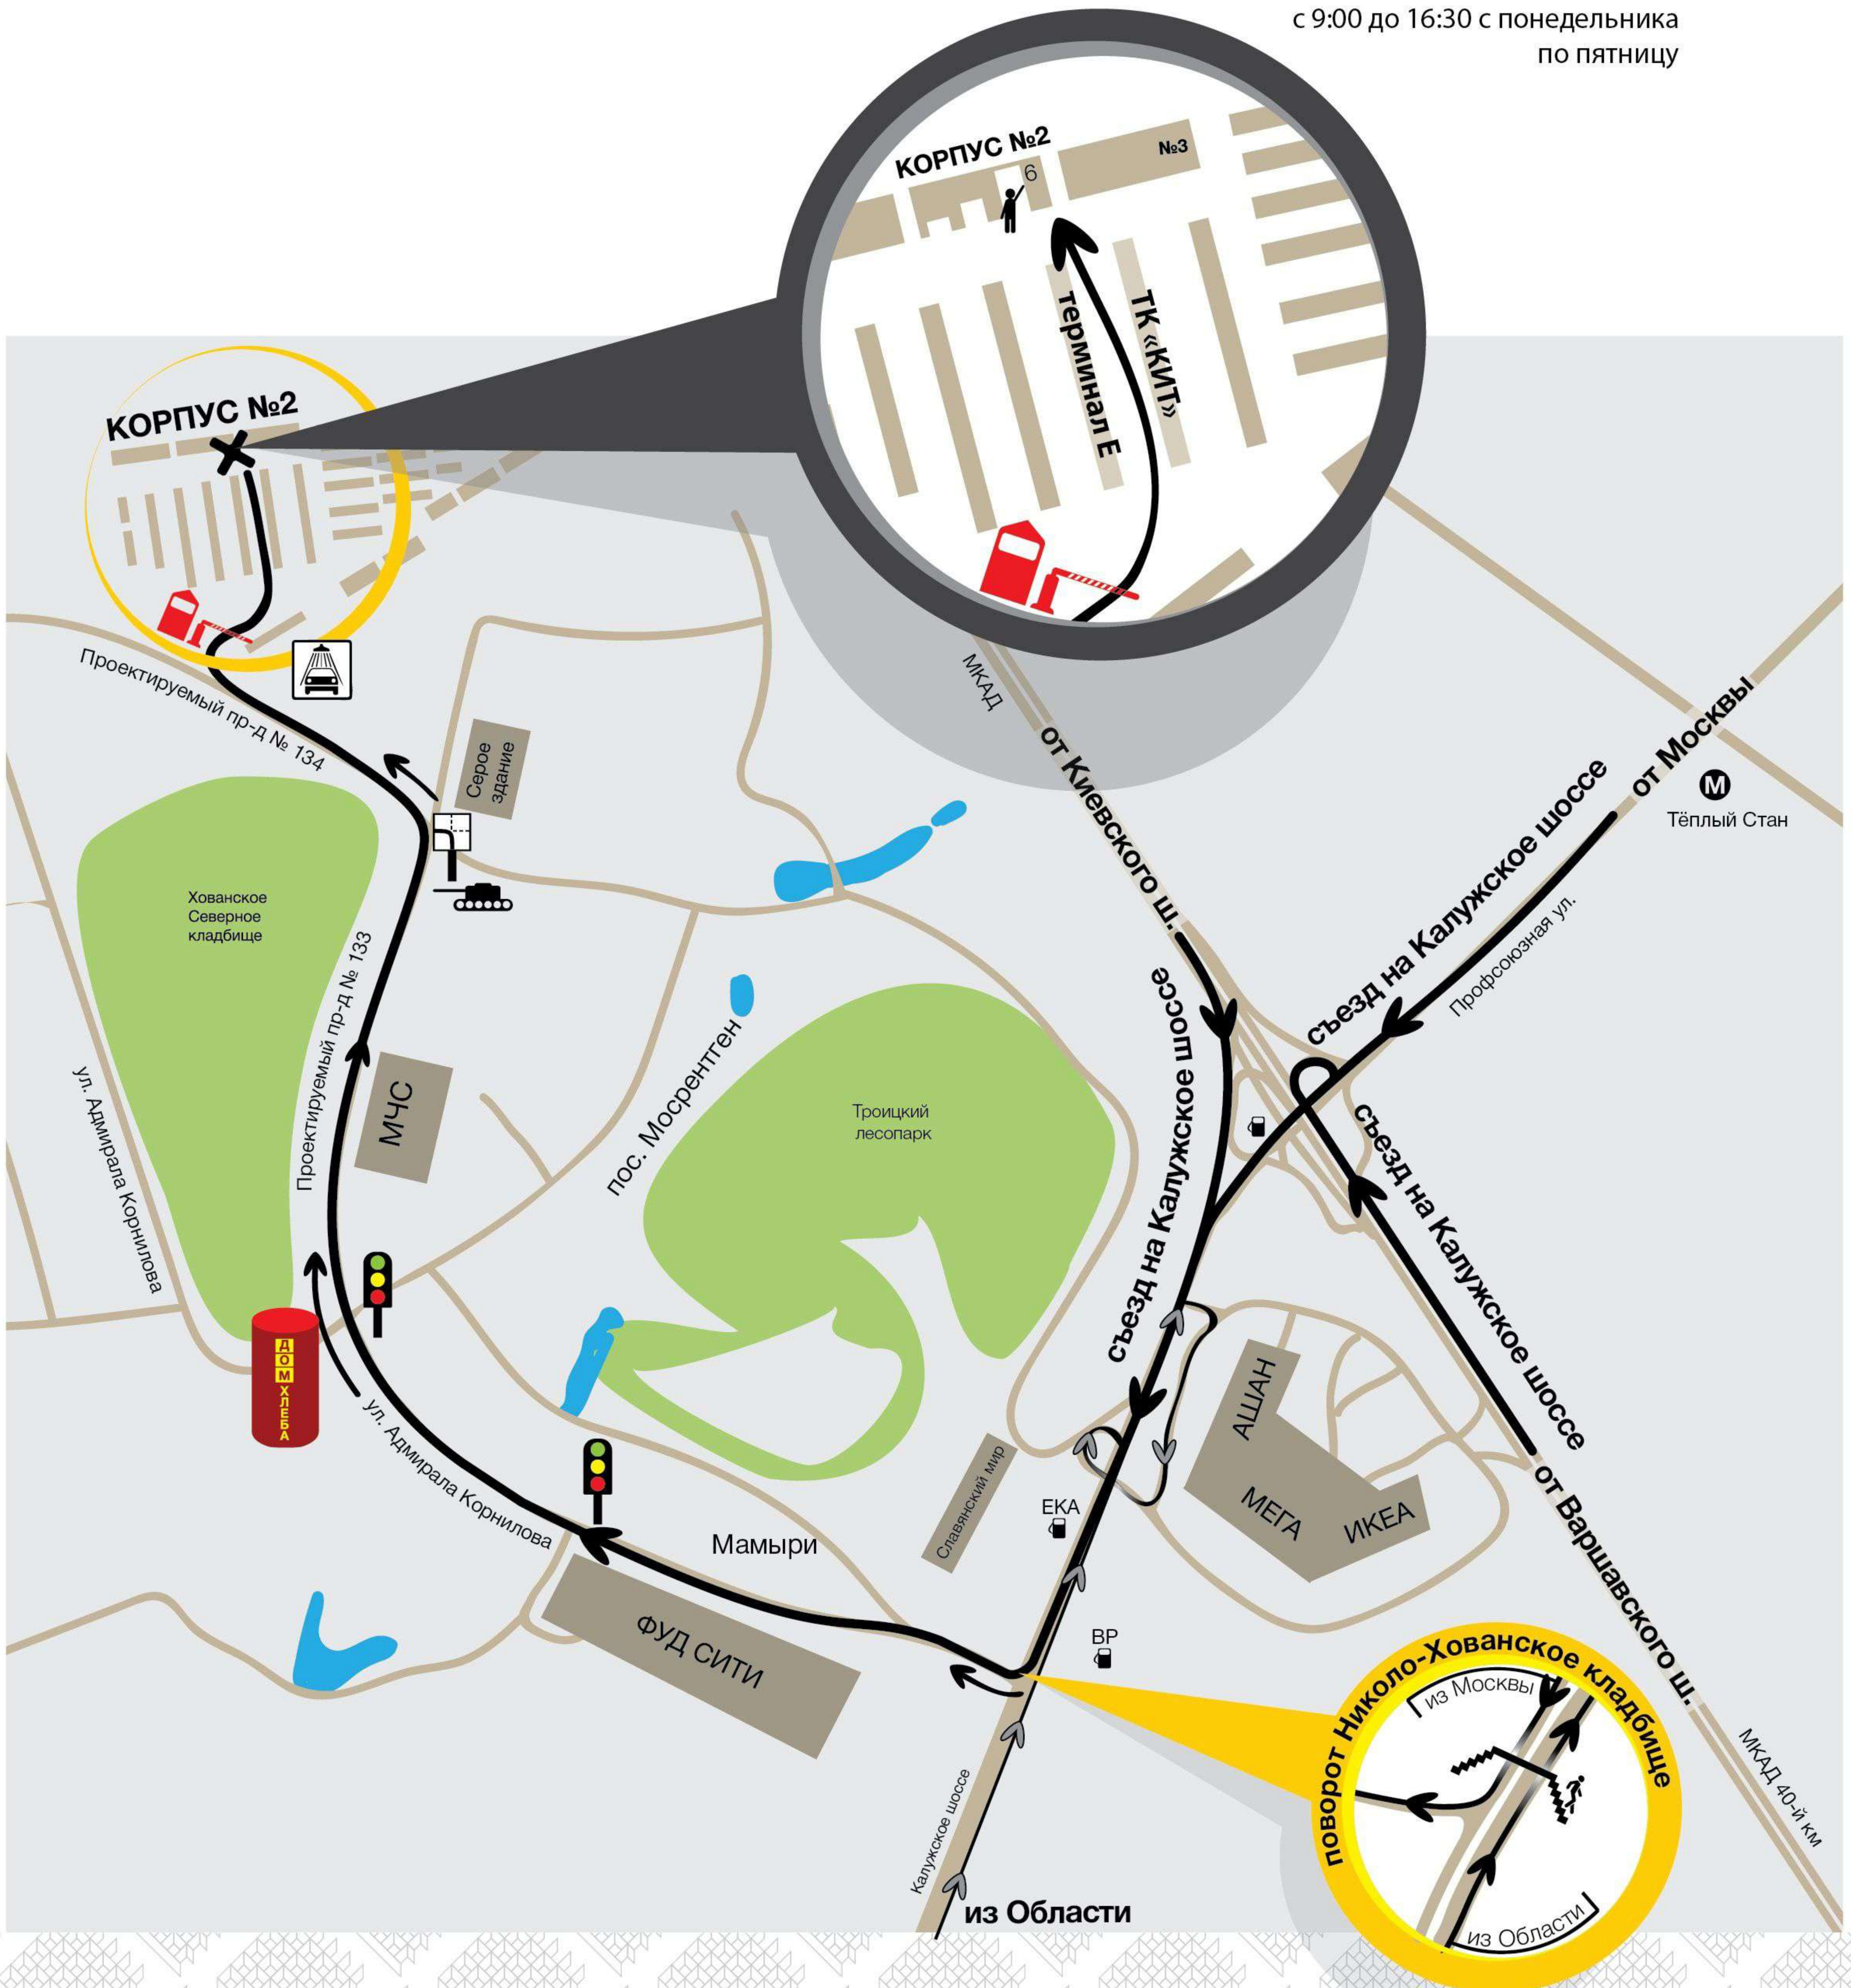

СХЕМА ПРОЕЗДА НА СКЛАД

ООО «Центр-Трейд»

+7 (495) 212-14-81

п. «Мосрентген», ангар № 2
(Складской комплекс ООО «Стройгарант»)

с 9:00 до 16:30 с понедельника
по пятницу

+7 (495) 212-14-81
www.reshnastil.ru