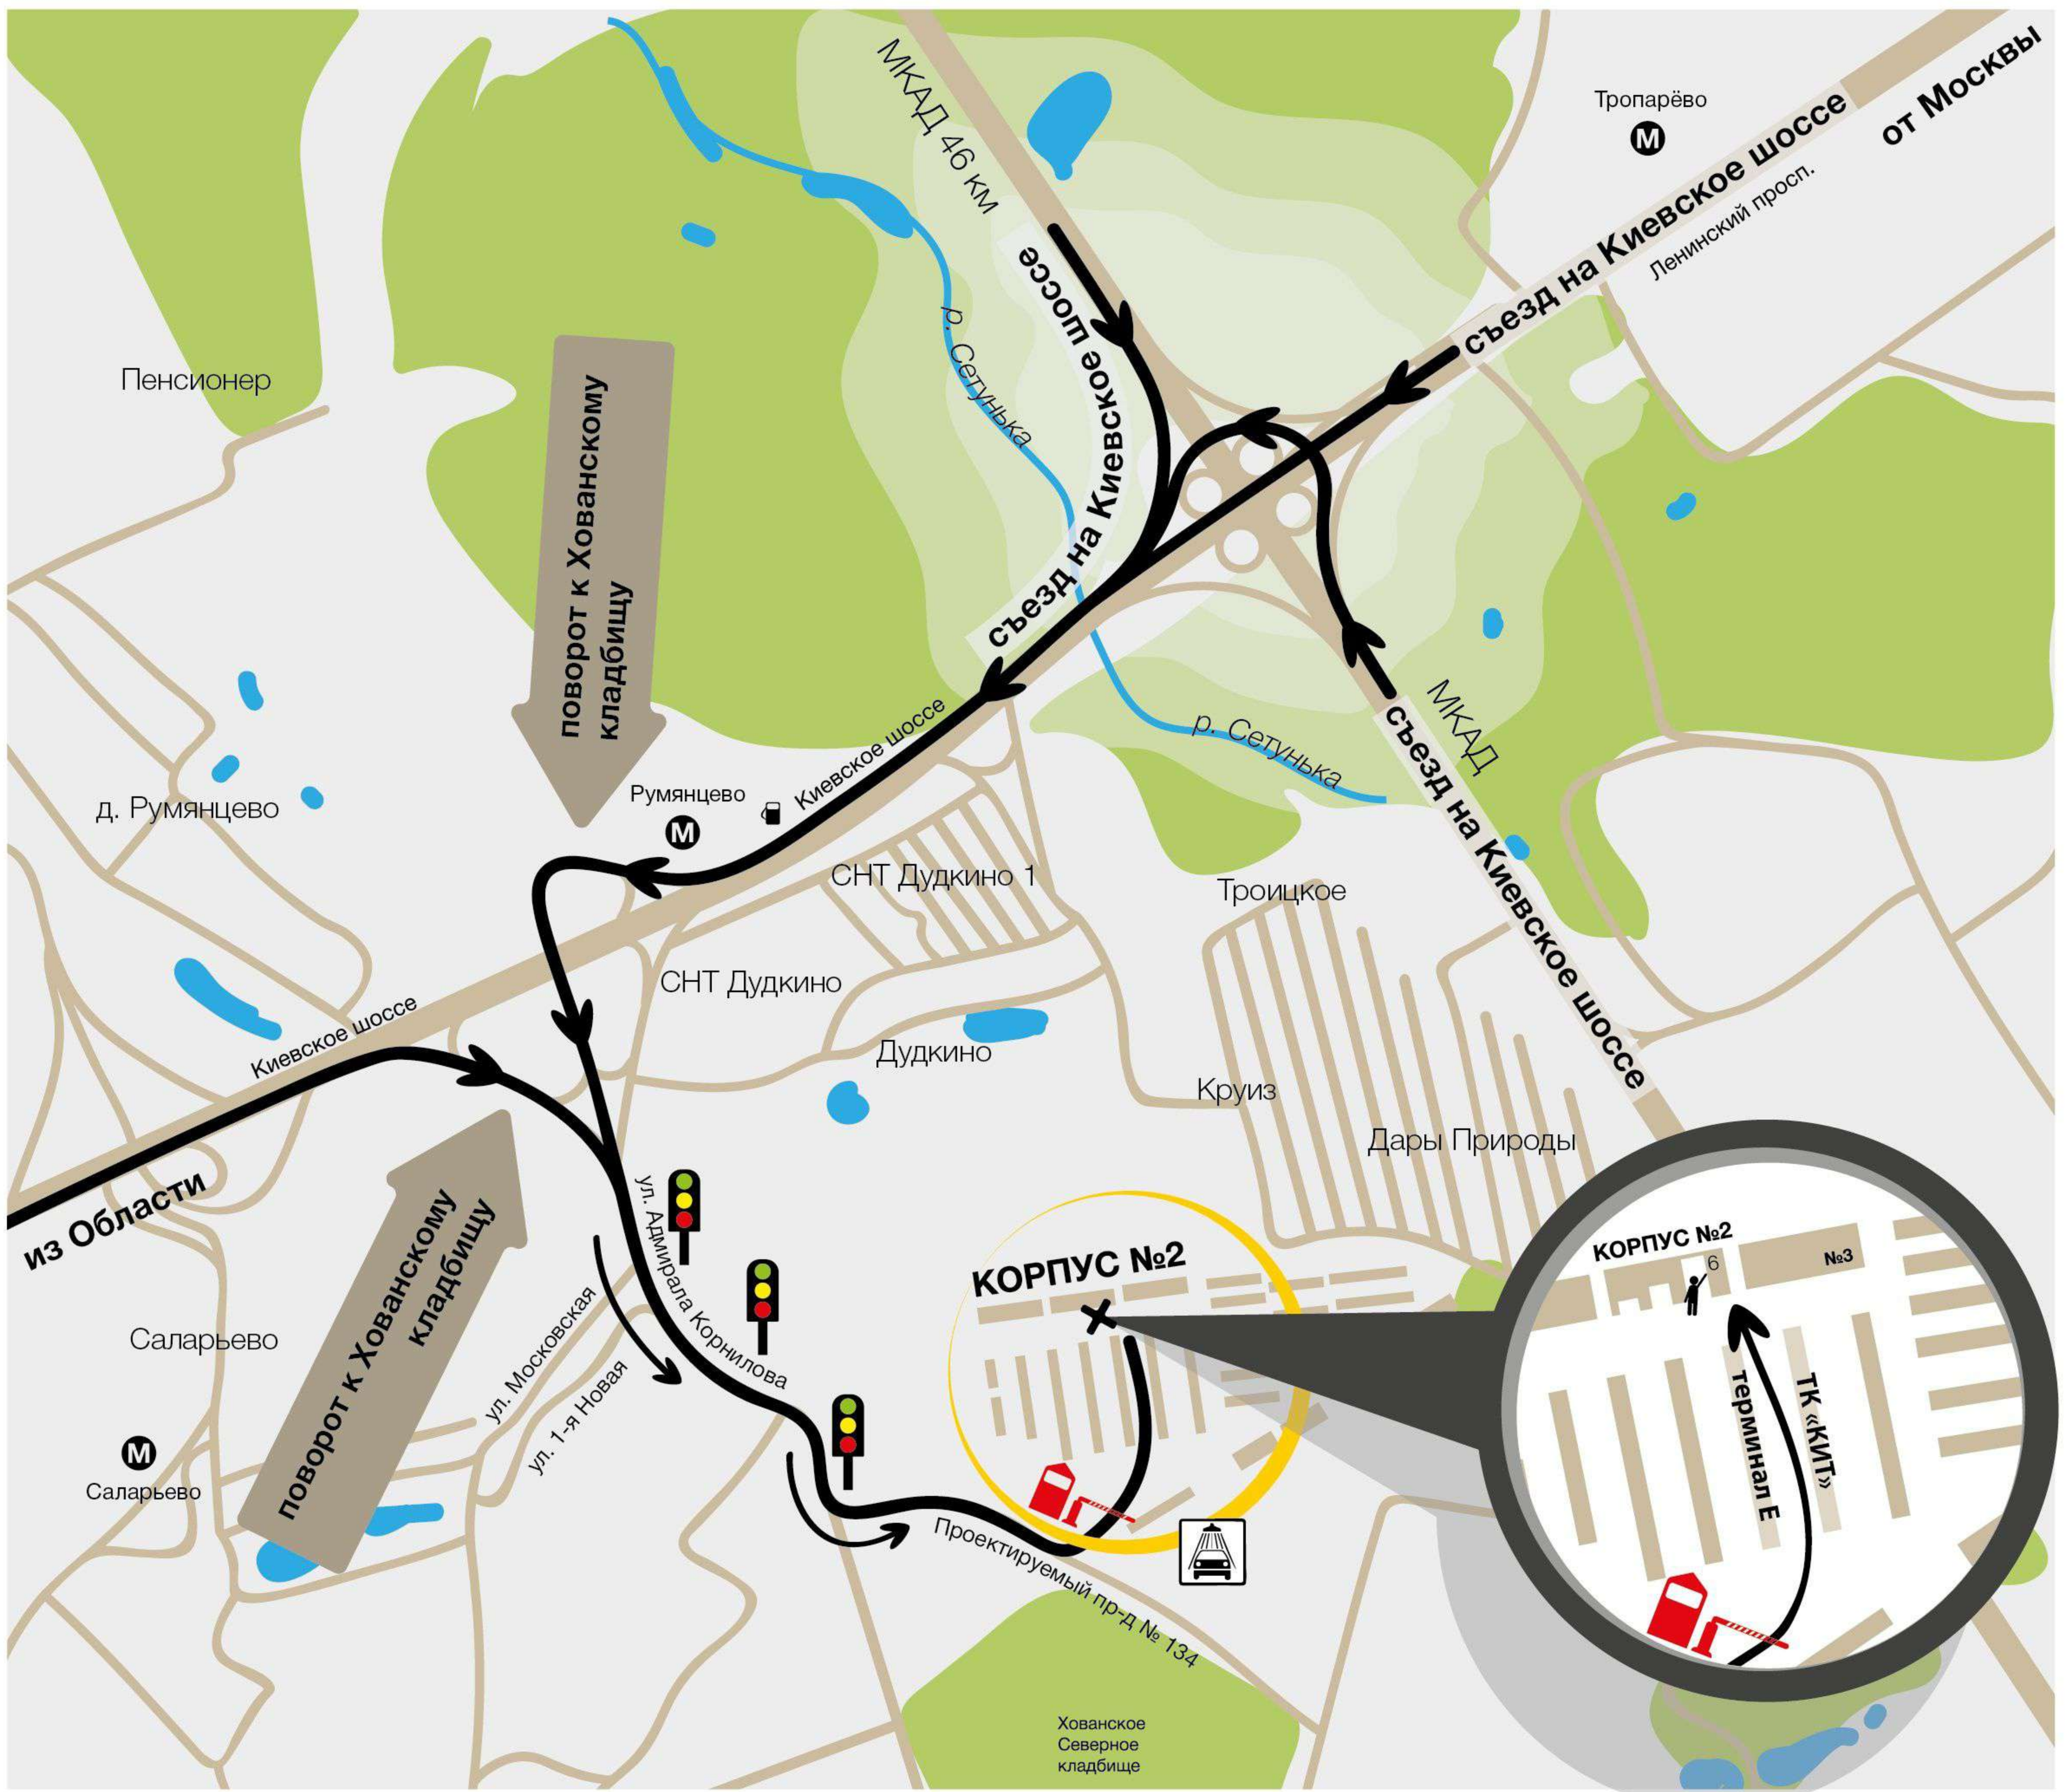

# СХЕМА ПРОЕЗДА НА СКЛАД

ООО «Центр-Трейд»

+7 (495) 212-14-81

п. «Мосрентген», ангар № 2  
(Складской комплекс ООО «Стройгарант»)

с 9:00 до 16:30 с понедельника  
по пятницу

+7 (495) 212-14-81  
[www.reshnastil.ru](http://www.reshnastil.ru)